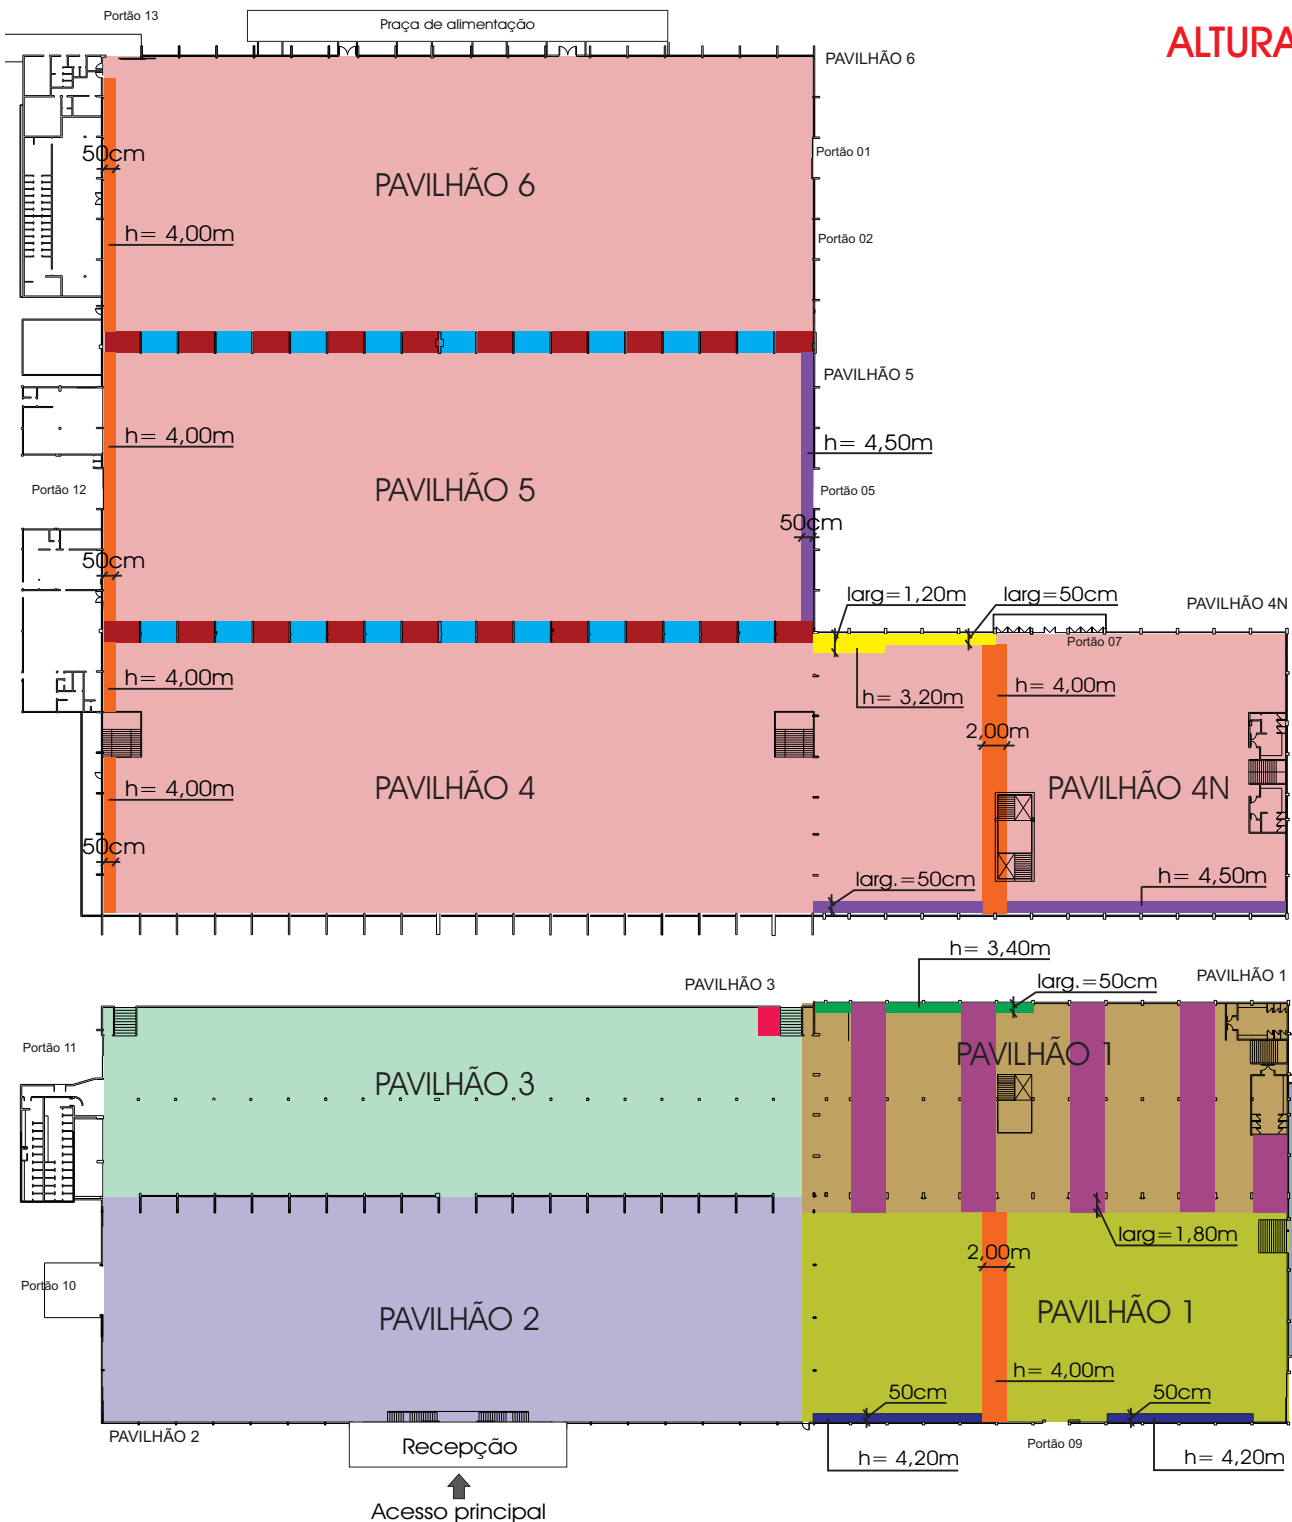

ALTURAS MÁXIMAS PERMITIDAS EM CADA PAVILHÃO

LEGENDA:

- PAVILHÃO 1 - altura máxima= 3,50m
- PAVILHÃO 1 - altura máxima= 3,20m
- PAVILHÃO 1 - altura máxima 4,80m
- PAVILHÃO 2 - altura máxima= 4,50m
- PAVILHÃO 3 - altura máxima 3,50m
- PAVILHÃO 3 - altura máxima 2,15m
- PAVILHÕES 4, 4N, 5 e 6 - altura máxima= 5,00m
- PAVILHÃO 5 (ENTRE COLUNAS- AR-CONDIC)- altura máxima 2,40m
- PAVILHÃO 5 (ENTRE COLUNAS) - altura máxima 4,70m
- PAVILHÃO 11 - altura máxima= 2,70m
- Altura máxima= 4,00m
- Altura máxima= 3,40m
- Altura máxima= 3,20m
- Altura máxima= 4,20m
- Altura máxima= 4,50m

Consultar departamento de arquitetura para a localização da área de abrangência